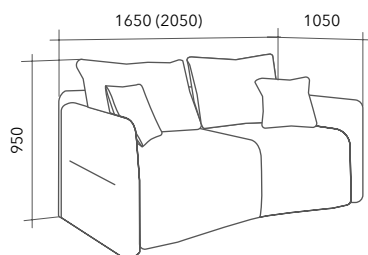

Двухместный очаровательный диванчик «Фанди» станет милым, уютным акцентом в комнате. Эта модель просто создана для небольших пространств. Современный стиль дивана с привкусом ретро не оставит никого равнодушным и примет каждого в свои тёплые, мягкие объятия.