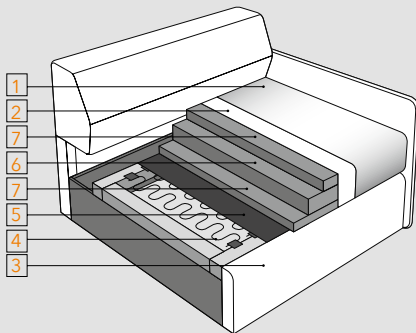

ВЕРСАЛЬ

диван, кресло

НОРД

диван, кресло

- 1 мебельная ткань
- 2 синтепон
- 3 каркас (фанера, дерево)
- 4 пружина «змейка»
- 5 лекан
- 6 эластичный пенополиуретан EL2842
- 7 пенополиуретан высокоэластичный HR3030