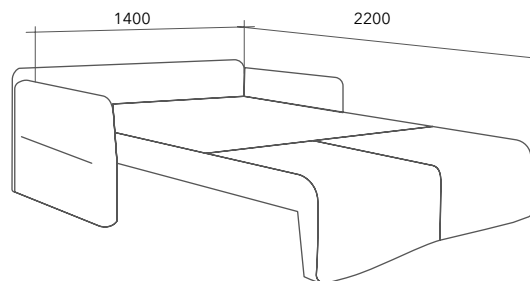

Двухместный очаровательный диванчик «Фанди» станет милым, уютным акцентом в комнате. Эта модель просто создана для небольших пространств. Современный стиль дивана с привкусом ретро не оставит никого равнодушным и примет каждого в свои тёплые, мягкие объятия.