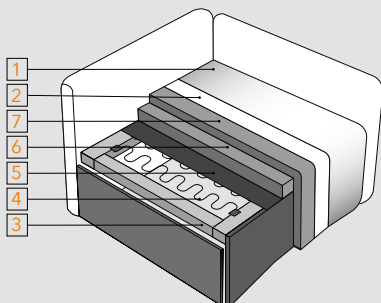

Мал, да удал! Девять позиций трансформации подлокотника и мягкие подушки размерами 43x43 см и 55x70 см создадут персональный комфорт. А если появилось желание прилечь на диван днём, то достаточно опустить подлокотники до крайнего горизонтального положения и увеличить длину сидения до 205 см. Кроме того, «Фанди» с лёгкостью превращается в удобную кровать для двоих. Современный механизм трансформации «пума» раскрывается над поверхностью пола и подходит для ежедневного использования.