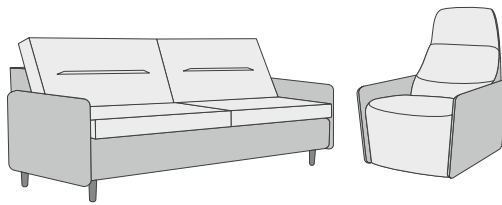

Трёхместный диван-кровать невероятно удобный, располагающий к отдыху и непринуждённой беседе. Плавность линий и изящность изгибов гармонично дополнены мягкими сиденьями. Декоративные подушки трёх размеров создают персональный комфорт. Современный механизм трансформации «пума» раскрывается над поверхностью пола. Это позволяет укладывать рядом с диваном любой тип напольного покрытия, включая ковры с длинным ворсом. Кресло «Версаль» дополняет неоклассический ансамбль и с успехом может выступать в роли самостоятельного предмета интерьера.

Диван «Норд» может изготавливаться без спального места либо со спальным местом. Современный механизм трансформации «пума» раскрывается над поверхностью пола. Это позволяет укладывать рядом с диваном любой тип напольного покрытия, включая ковры с длинным ворсом. Высокие опоры дивана изготовлены из массива дуба. Кресло «Норд» комплектуется механизмом реклайнер.

ВЕРСАЛЬ вариант 1

ВЕРСАЛЬ вариант 2

ВЕРСАЛЬ вариант 3

вариант 1

вариант 2-3

НОРД вариант 1

НОРД вариант 2

НОРД