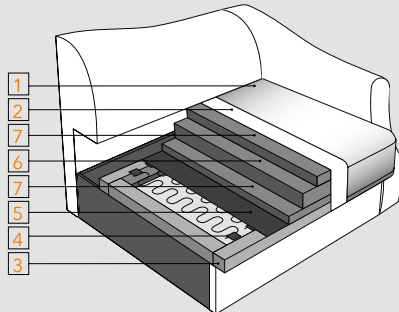

Мал, да удал! Девять позиций трансформации подлокотника и мягкие подушки размерами 43x43 см и 55x70 см создадут персональный комфорт. А если появилось желание прилечь на диван днём, то достаточно опустить подлокотники до крайнего горизонтального положения и увеличить длину сидения до 205 см. Кроме того, «Фанди» с лёгкостью превращается в удобную кровать для двоих. Современный механизм трансформации «пума» раскрывается над поверхностью пола и подходит для ежедневного использования.

ВЕРСАЛЬ

диван, кресло

- 1 мебельная ткань
- 2 синтепон
- 3 каркас
(фанера, дерево)
- 4 пружина «змейка»
- 5 лекан
- 6 эластичный
пенополиуретан EL2842
- 7 пенополиуретан
высокоэластичный
HR3030

«Версаль» - современная трактовка традиционной классики, баланс роскоши и простоты, респектабельности и функциональности.