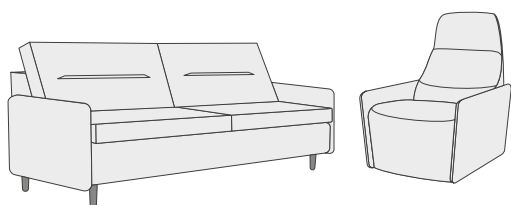

Трёхместный диван-кровать невероятно удобный, располагающий к отдыху и непринуждённой беседе. Плавность линий и изящность изгибов гармонично дополнены мягкими сиденьями. Декоративные подушки трёх размеров создают персональный комфорт. Современный механизм трансформации «пума» раскрывается над поверхностью пола. Это позволяет укладывать рядом с диваном любой тип напольного покрытия, включая ковры с длинным ворсом. Кресло «Версаль» дополняет неоклассический ансамбль и с успехом может выступать в роли самостоятельного предмета интерьера.

Диван «Норд» может изготавливаться без спального места либо со спальным местом. Современный механизм трансформации «пума» раскрывается над поверхностью пола. Это позволяет укладывать рядом с диваном любой тип напольного покрытия, включая ковры с длинным ворсом. Высокие опоры дивана изготовлены из массива дуба. Кресло «Норд» комплектуется механизмом реклайнер.

ВЕРСАЛЬ вариант 1

ВЕРСАЛЬ вариант 2

ВЕРСАЛЬ вариант 3

вариант 1

вариант 2-3

НОРД вариант 1

НОРД вариант 2

НОРД