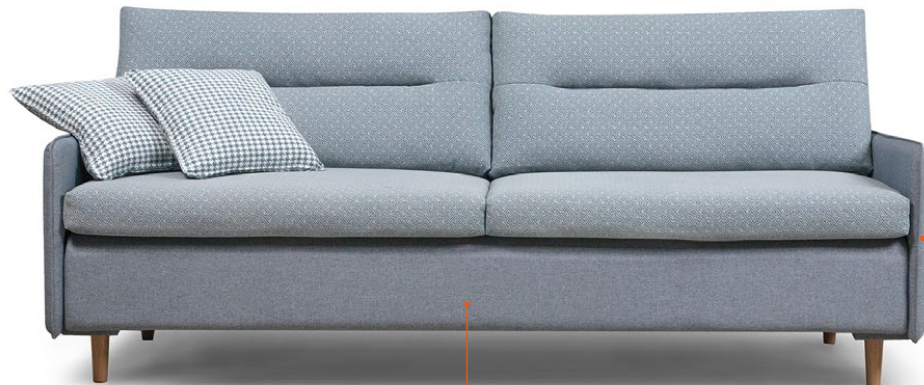

НОРД

диван, кресло

- 1 мебельная ткань
- 2 синтепон
- 3 каркас (фанера, дерево)
- 4 пружина «змейка»
- 5 лекан
- 6 эластичный пенополиуретан EL2842
- 7 пенополиуретан высокоэластичный HR3030

Набор мебели «Норд» идеально подойдёт для интерьера в скандинавском стиле. Он располагает к себе, излучая лёгкость, естественность и простоту. Натуральные материалы, чёткие линии, минимум декора, при этом максимум комфорта.

Диван «Норд» может изготавливаться без спального места либо со спальным местом. Современный механизм трансформации «пума» раскрывается над поверхностью пола. Это позволяет укладывать рядом с диваном любой тип напольного покрытия, включая ковры с длинным ворсом. Высокие опоры дивана изготовлены из массива дуба. Кресло «Норд» комплектуется механизмом реклайнер.