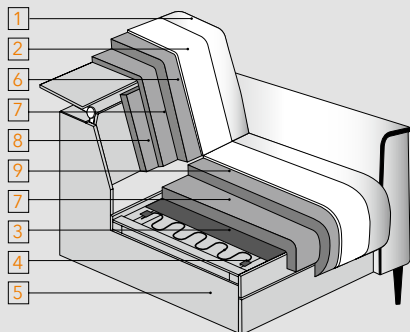

Узкая царга и модный акцент, в виде «парящего низа» на легких минималистичных опорах высотой 13см, указывают на принадлежность к современной стилистике. Но у модели присутствуют и нотки ретро. Классический кант и проработанная до мелочей спинка дивана - тому подтверждение.