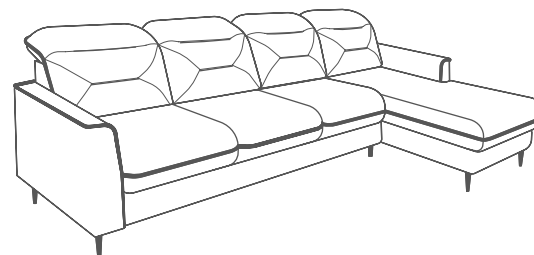

Узкая царга и модный акцент, в виде «парящего низа» на легких минималистичных опорах высотой 13см, указывают на принадлежность к современной стилистике. Но у модели присутствуют и нотки ретро. Классический кант и проработанная до мелочей спинка дивана - тому подтверждение.

### диван 3

“Ретро” самодостаточен, но совсем не прост, как может показаться сначала. Уникальная конструкция этого дивана объединяет воедино подушку спинки и подголовник, в который интегрированы механизмы трансформации с изменяемым углом наклона и фиксацией в нескольких положениях. Высокая спинка обеспечивает отличную поддержку позвоночника. Мягкие линии силуэта дополнены глубокой посадкой сиденья и, как следствие, повышенной комфортностью.

### диван 2 / кресло

Модельный ряд «Ретро» включает в себя диван угловой, диван линейный 3, диван линейный 2 и кресло. Диван угловой и диван линейный 3 дополнены функцией диван-кровать. Трансформация спального места происходит благодаря надёжному и современному механизму «пума», который раскрывается над поверхностью пола. Это позволяет укладывать рядом с диваном любой тип напольного покрытия, включая ковры с длинным ворсом.

## РЕТРО

варианты кроя

вариант 1

вариант 2