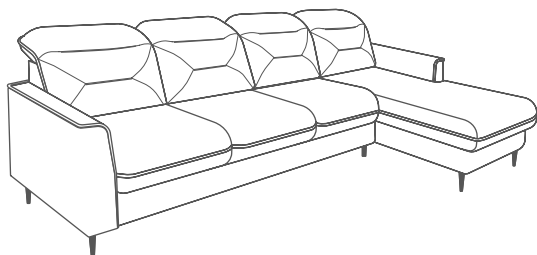

РЕТРО

варианты кроя

вариант 1