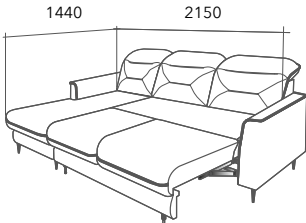

Угловой «Ретро» изготавливается как с правосторонним, так и левосторонним расположением шезлонга. Под шезлонгом находится ниша, оснащённая газлифтами. Кроме того, есть две разновидности углового дивана по габаритному размеру длины: 2530см и 3130см.

**РЕТРО**

**диван угловой**

Угловой диван (3 шезлонг)

Спальное место (3 шезлонг)

Угловой диван (2 шезлонг)

Спальное место (2 шезлонг)