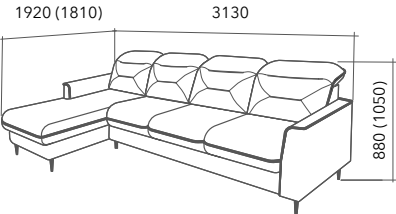

Угловой диван (3 шезлонг)