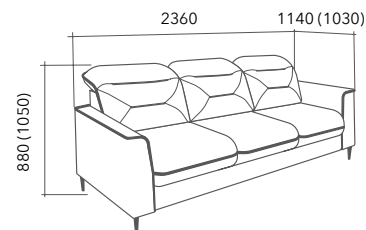

РЕТРО

диван 3

“Ретро” самодостаточен, но совсем не прост, как может показаться сначала. Уникальная конструкция этого дивана объединяет воедино подушку спинки и подголовник, в который интегрированы механизмы трансформации с изменяемым углом наклона и фиксацией в нескольких положениях. Высокая спинка обеспечивает отличную поддержку позвоночника. Мягкие линии силуэта дополнены глубокой посадкой сиденья и, как следствие, повышенной комфортностью.

Диван 3