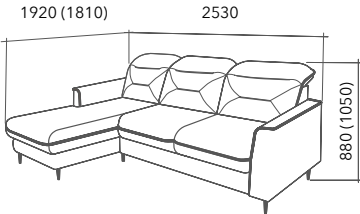

Узкая царга и модный акцент, в виде «парящего низа» на легких минималистичных опорах высотой 13см, указывают на принадлежность к современной стилистике. Но у модели присутствуют и нотки ретро. Классический кант и проработанная до мелочей спинка дивана - тому подтверждение.

Угловой «Ретро» изготавливается как с правосторонним, так и левосторонним расположением шезлонга. Под шезлонгом находится ниша, оснащённая газлифтами. Кроме того, есть две разновидности углового дивана по габаритному размеру длины: 2530см и 3130см.

**РЕТРО**

**диван угловой**

Угловой диван (3 шезлонг)

Спальное место (3 шезлонг)

Угловой диван (2 шезлонг)

Спальное место (2 шезлонг)