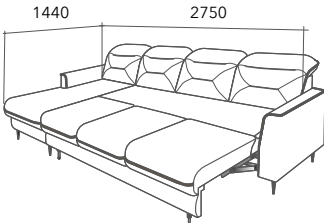

Узкая царга и модный акцент, в виде «парящего низа» на легких минималистичных опорах высотой 13см, указывают на принадлежность к современной стилистике. Но у модели присутствуют и нотки ретро. Классический кант и проработанная до мелочей спинка дивана - тому подтверждение.

Угловой «Ретро» изготавливается как с правосторонним, так и левосторонним расположением шезлонга. Под шезлонгом находится ниша, оснащённая газлифтами. Кроме того, есть две разновидности углового дивана по габаритному размеру длины: 2530см и 3130см.

**РЕТРО**

**диван угловой**

Угловой диван (3 шезлонг)

Спальное место (3 шезлонг)

Угловой диван (2 шезлонг)

Спальное место (2 шезлонг)